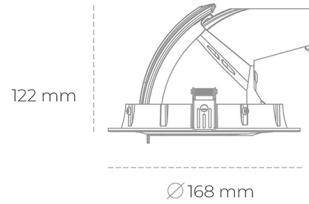

## DOWNLIGHT QUNA A MINI 927 21W 24° WHITE | ON/OFF

Kod produktu: N211-K0003-RF927-H8-R24-ZC02\_550-S8-###

LED	COB
Barwa światła	2700 [K]
CRI	80
Strumień led chip	2444 [lm]
Strumień światła z oprawy	1955 [lm]
Zasilanie systemu	21 [W]
Wydajność oprawy oświetleniowej	93 [lm/W]
Kąt świecenia	24°
Sterowanie	ON/OFF
MacAdam	3 SDCM

### Downlight LED

Oprawa typu downlight przeznaczona do montażu w sufitach podwieszanych. Obudowa oprawy wykonana ze stopów aluminium. Posiada szklaną przesłonę. Dostępna w kolorze białym, czarnym oraz na zamówienie istnieje możliwość lakierowania na dowolny kolor z palety RAL. Obudowa pozwala na regulację w dwóch płaszczyznach. Dostępne odbłyśniki w kątach 15, 24, 36 i 60 stopni. Maksymalna moc lampy to 30W.

### OPRAWA

Waga	1,2 [kg]
Ochronność IP , IK , klasa	IP 20, IK 3,
Kolor oprawy	WHITE
Rodzaj przesłony	Glass
Napięcie zasilania	220-240V 50-60Hz

Uwaga: Wszystkie dane są wartościami typowymi. Tolerancja pomiarów +/-10%. Funkcje systemu mogą ulec zmianie wraz z ulepszeniami produktu ze względu na postęp techniczny.