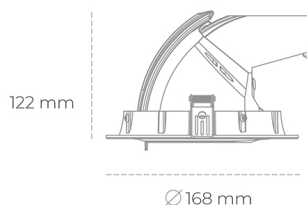

DOWNLIGHT QUNA A MINI 927 27W 15° WHITE | ON/OFF

LED	COB
Barwa światła	2700 [K] |
CRI	80
Strumień led chip	3111 [lm]
Strumień światła z oprawy	2488 [lm]
Zasilanie systemu	27 [W]
Wydajność oprawy oświetleniowej	92 [lm/W]
Kąt świecenia	15°
Sterowanie	ON/OFF
MacAdam	3 SDCM

Downlight LED

Oprawa typu downlight przeznaczona do montażu w sufitach podwieszanych. Obudowa oprawy wykonana ze stopów aluminium. Posiada szklaną przesłonę. Dostępna w kolorze białym, czarnym oraz na zamówienie istnieje możliwość lakierowania na dowolny kolor z palety RAL. Obudowa pozwala na regulację w dwóch płaszczyznach. Dostępne odbłyśniki w kątach 15, 24, 36 i 60 stopni. Maksymalna moc lampy to 30W.

OPRAWA

Waga	1,2 [kg]
Ochronność IP , IK , klasa	IP 20, IK 3,
Kolor oprawy	WHITE
Rodzaj przesłony	Glass
Napięcie zasilania	220-240V 50-60Hz

Uwaga: Wszystkie dane są wartościami typowymi. Tolerancja pomiarów +/-10%. Funkcje systemu mogą ulec zmianie wraz z ulepszeniami produktu ze względu na postęp techniczny.

OPCJE

kolor oprawy do wyboru z palety RAL - na zapytanie, przesłona antyodbleniowa "plaster miodu", możliwość sterowania mocą świecenia za pomocą systemu CASAMBI / DALI / PHASE CUT

Wygenerowano: 29.06.2024

+48 32 388 80 00

www.cora.pl
cora@cora.pl

Ulica: Ignatza Hakuby 18
41-914 Bytom, Polska