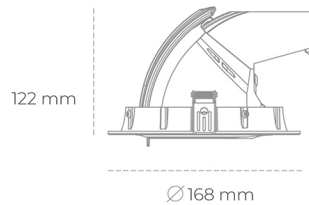

DOWNLIGHT QUNA A MINI 927 19W 15° WHITE | ON/OFF

LED	COB
Barwa światła	2700 [K] |
CRI	80
Strumień led chip	2222 [lm]
Strumień światła z oprawy	1777 [lm]
Zasilanie systemu	19 [W]
Wydajność oprawy oświetleniowej	94 [lm/W]
Kąt świecenia	15°
Sterowanie	ON/OFF
MacAdam	3 SDCM

Downlight LED

Oprawa typu downlight przeznaczona do montażu w sufitach podwieszanych. Obudowa oprawy wykonana ze stopów aluminium. Posiada szklaną przesłonę. Dostępna w kolorze białym, czarnym oraz na zamówienie istnieje możliwość lakierowania na dowolny kolor z palety RAL. Obudowa pozwala na regulację w dwóch płaszczyznach. Dostępne odbłyśniki w kątach 15, 24, 36 i 60 stopni. Maksymalna moc lampy to 30W.

OPRAWA

Waga	1,2 [kg]
Ochronność IP , IK , klasa	IP 20, IK 3,
Kolor oprawy	WHITE
Rodzaj przesłony	Glass
Napięcie zasilania	220-240V 50-60Hz

Uwaga: Wszystkie dane są wartościami typowymi. Tolerancja pomiarów +/-10%. Funkcje systemu mogą ulec zmianie wraz z ulepszeniami produktu ze względu na postęp techniczny.

OPCJE

kolor oprawy do wyboru z palety RAL - na zapytanie, przesłona antyodbleniowa "plaster miodu", możliwość sterowania mocą świecenia za pomocą systemu CASAMBI / DALI / PHASE CUT

Wygenerowano: 29.06.2024

+48 32 388 80 00

www.cora.pl
cora@cora.pl

Ulica: Ignatza Hakuby 18
41-914 Bytom, Polska