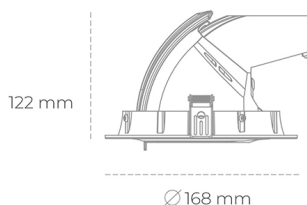

DOWNLIGHT QUNA A MINI 927 14W 15° WHITE | ON/OFF

LED	COB
Barwa światła	2700 [K] |
CRI	80
Strumień led chip	1555 [lm]
Strumień światła z oprawy	1244 [lm]
Zasilanie systemu	14 [W]
Wydajność oprawy oświetleniowej	89 [lm/W]
Kąt świecenia	15°
Sterowanie	ON/OFF
MacAdam	3 SDCM

Downlight LED

Oprawa typu downlight przeznaczona do montażu w sufitach podwieszanych. Obudowa oprawy wykonana ze stopów aluminium. Posiada szklaną przesłonę. Dostępna w kolorze białym, czarnym oraz na zamówienie istnieje możliwość lakierowania na dowolny kolor z palety RAL. Obudowa pozwala na regulację w dwóch płaszczyznach. Dostępne odbłyśniki w kątach 15, 24, 36 i 60 stopni. Maksymalna moc lampy to 30W.

OPRAWA

Waga	1,2 [kg]
Ochronność IP , IK , klasa	IP 20, IK 3,
Kolor oprawy	WHITE
Rodzaj przesłony	Glass
Napięcie zasilania	220-240V 50-60Hz

Uwaga: Wszystkie dane są wartościami typowymi. Tolerancja pomiarów +/-10%. Funkcje systemu mogą ulec zmianie wraz z ulepszeniami produktu ze względu na postęp techniczny.

OPCJE

kolor oprawy do wyboru z palety RAL - na zapytanie, przesłona antyodbleniowa "plaster miodu", możliwość sterowania mocą świecenia za pomocą systemu CASAMBI / DALI / PHASE CUT

Wygenerowano: 29.06.2024

+48 32 388 80 00

www.cora.pl
cora@cora.pl

Ulica: Ignatza Hakuby 18
41-914 Bytom, Polska