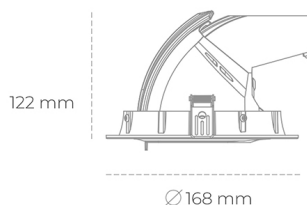

DOWNLIGHT QUNA A MINI 850 27W 24° WHITE | ON/OFF

LED	COB
Barwa światła	5000 [K] |
CRI	80
Strumień led chip	4053 [lm]
Strumień światła z oprawy	3242 [lm]
Zasilanie systemu	27 [W]
Wydajność oprawy oświetleniowej	120 [lm/W]
Kąt świecenia	24°
Sterowanie	ON/OFF
MacAdam	3 SDCM

Downlight LED

Oprawa typu downlight przeznaczona do montażu w sufitach podwieszanych. Obudowa oprawy wykonana ze stopów aluminium. Posiada szklaną przesłonę. Dostępna w kolorze białym, czarnym oraz na zamówienie istnieje możliwość lakierowania na dowolny kolor z palety RAL. Obudowa pozwala na regulację w dwóch płaszczyznach. Dostępne odbłyśniki w kątach 15, 24, 36 i 60 stopni. Maksymalna moc lampy to 30W.

OPRAWA

Waga	1,2 [kg]
Ochronność IP , IK , klasa	IP 20, IK 3,
Kolor oprawy	WHITE
Rodzaj przesłony	Glass
Napięcie zasilania	220-240V 50-60Hz

Uwaga: Wszystkie dane są wartościami typowymi. Tolerancja pomiarów +/-10%. Funkcje systemu mogą ulec zmianie wraz z ulepszeniami produktu ze względu na postęp techniczny.

OPCJE

kolor oprawy do wyboru z palety RAL - na zapytanie, przesłona antyodbleniowa "plaster miodu", możliwość sterowania mocą świecenia za pomocą systemu CASAMBI / DALI / PHASE CUT

Wygenerowano: 26.06.2024

+48 32 388 80 00

www.cora.pl
cora@cora.pl

Ulica: Ignatza Hakuby 18
41-914 Bytom, Polska