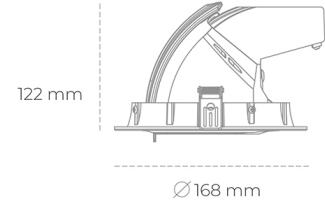

DOWNLIGHT QUNA A MINI 850 25W 24° WHITE | ON/OFF

LED	COB
Barwa światła	5000 [K] |
CRI	80
Strumień led chip	3764 [lm]
Strumień światła z oprawy	3011 [lm]
Zasilanie systemu	25 [W]
Wydajność oprawy oświetleniowej	120 [lm/W]
Kąt świecenia	24°
Sterowanie	ON/OFF
MacAdam	3 SDCM

Downlight LED

Oprawa typu downlight przeznaczona do montażu w sufitach podwieszanych. Obudowa oprawy wykonana ze stopów aluminium. Posiada szklaną przesłonę. Dostępna w kolorze białym, czarnym oraz na zamówienie istnieje możliwość lakierowania na dowolny kolor z palety RAL. Obudowa pozwala na regulację w dwóch płaszczyznach. Dostępne odbłyśniki w kątach 15, 24, 36 i 60 stopni. Maksymalna moc lampy to 30W.

OPRAWA

Waga	1,2 [kg]
Ochronność IP , IK , klasa	IP 20, IK 3,
Kolor oprawy	Glass
Rodzaj przesłony	220-240V 50-60Hz
Napięcie zasilania	

Uwaga: Wszystkie dane są wartościami typowymi. Tolerancja pomiarów +/-10%. Funkcje systemu mogą ulec zmianie wraz z ulepszeniami produktu ze względu na postęp techniczny.

OPCJE

kolor oprawy do wyboru z palety RAL - na zapytanie, przesłona antyodbleniowa "plaster miodu", możliwość sterowania mocą świecenia za pomocą systemu CASAMBI / DALI / PHASE CUT

Wygenerowano: 17.09.2024