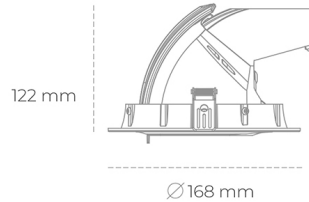

DOWNLIGHT QUNA A MINI 850 10W 24° WHITE | ON/OFF

LED	COB
Barwa światła	5000 [K] |
CRI	80
Strumień led chip	1447 [lm]
Strumień światła z oprawy	1157 [lm]
Zasilanie systemu	10 [W]
Wydajność oprawy oświetleniowej	116 [lm/W]
Kąt świecenia	24°
Sterowanie	ON/OFF
MacAdam	3 SDCM

Downlight LED

Oprawa typu downlight przeznaczona do montażu w sufitach podwieszanych. Obudowa oprawy wykonana ze stopów aluminium. Posiada szklaną przesłonę. Dostępna w kolorze białym, czarnym oraz na zamówienie istnieje możliwość lakierowania na dowolny kolor z palety RAL. Obudowa pozwala na regulację w dwóch płaszczyznach. Dostępne odbłyśniki w kątach 15, 24, 36 i 60 stopni. Maksymalna moc lampy to 30W.

OPRAWA

Waga	1,2 [kg]
Ochronność IP , IK , klasa	IP 20, IK 3,
Kolor oprawy	WHITE
Rodzaj przesłony	Glass
Napięcie zasilania	220-240V 50-60Hz

Uwaga: Wszystkie dane są wartościami typowymi. Tolerancja pomiarów +/-10%. Funkcje systemu mogą ulec zmianie wraz z ulepszeniami produktu ze względu na postęp techniczny.

OPCJE

kolor oprawy do wyboru z palety RAL - na zapytanie, przesłona antyodbleniowa "plaster miodu", możliwość sterowania mocą świecenia za pomocą systemu CASAMBI / DALI / PHASE CUT

Wygenerowano: 16.07.2024

+48 32 388 80 00

www.cora.pl
cora@cora.pl

Ulica: Ignatza Hakuby 18
41-914 Bytom, Polska