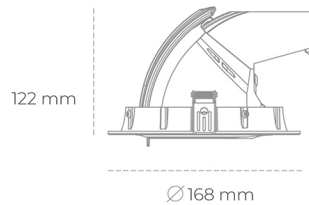

DOWNLIGHT QUNA A MINI 840 10W 60° WHITE | ON/OFF

LED	COB
Barwa światła	4000 [K] |
CRI	80
Strumień led chip	1419 [lm]
Strumień światła z oprawy	1135 [lm]
Zasilanie systemu	10 [W]
Wydajność oprawy oświetleniowej	114 [lm/W]
Kąt świecenia	60°
Sterowanie	ON/OFF
MacAdam	3 SDCM

Downlight LED

Oprawa typu downlight przeznaczona do montażu w sufitach podwieszanych. Obudowa oprawy wykonana ze stopów aluminium. Posiada szklaną przesłonę. Dostępna w kolorze białym, czarnym oraz na zamówienie istnieje możliwość lakierowania na dowolny kolor z palety RAL. Obudowa pozwala na regulację w dwóch płaszczyznach. Dostępne odbłyśniki w kątach 15, 24, 36 i 60 stopni. Maksymalna moc lampy to 30W.

OPRAWA

Waga	1,2 [kg]
Ochronność IP , IK , klasa	IP 20, IK 3,
Kolor oprawy	WHITE
Rodzaj przesłony	Glass
Napięcie zasilania	220-240V 50-60Hz

Uwaga: Wszystkie dane są wartościami typowymi. Tolerancja pomiarów +/-10%. Funkcje systemu mogą ulec zmianie wraz z ulepszeniami produktu ze względu na postęp techniczny.

OPCJE

kolor oprawy do wyboru z palety RAL - na zapytanie, przesłona antyodbleniowa "plaster miodu", możliwość sterowania mocą świecenia za pomocą systemu CASAMBI / DALI / PHASE CUT

Wygenerowano: 16.07.2024

+48 32 388 80 00

www.cora.pl
cora@cora.pl

Ulica: Ignatza Hakuby 18
41-914 Bytom, Polska