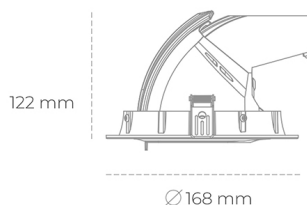

DOWNLIGHT QUNA A MINI 840 23W 15° WHITE | ON/OFF

LED	COB
Barwa światła	4000 [K] |
CRI	80
Strumień led chip	3407 [lm]
Strumień światła z oprawy	2725 [lm]
Zasilanie systemu	23 [W]
Wydajność oprawy oświetleniowej	118 [lm/W]
Kąt świecenia	15°
Sterowanie	ON/OFF
MacAdam	3 SDCM

Downlight LED

Oprawa typu downlight przeznaczona do montażu w sufitach podwieszanych. Obudowa oprawy wykonana ze stopów aluminium. Posiada szklaną przesłonę. Dostępna w kolorze białym, czarnym oraz na zamówienie istnieje możliwość lakierowania na dowolny kolor z palety RAL. Obudowa pozwala na regulację w dwóch płaszczyznach. Dostępne odbłyśniki w kątach 15, 24, 36 i 60 stopni. Maksymalna moc lampy to 30W.

OPRAWA

Waga	1,2 [kg]
Ochronność IP , IK , klasa	IP 20, IK 3,
Kolor oprawy	WHITE
Rodzaj przesłony	Glass
Napięcie zasilania	220-240V 50-60Hz

Uwaga: Wszystkie dane są wartościami typowymi. Tolerancja pomiarów +/-10%. Funkcje systemu mogą ulec zmianie wraz z ulepszeniami produktu ze względu na postęp techniczny.

OPCJE

kolor oprawy do wyboru z palety RAL - na zapytanie, przesłona antyolśnieniowa "plaster miodu", możliwość sterowania mocą świecenia za pomocą systemu CASAMBI / DALI / PHASE CUT

Wygenerowano: 29.06.2024

+48 32 388 80 00

www.cora.pl
cora@cora.pl

Ulica: Ignatza Hakuby 18
41-914 Bytom, Polska