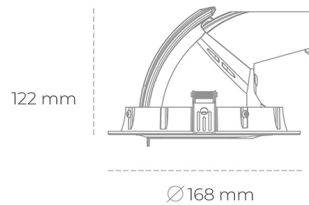

DOWNLIGHT QUNA A MINI 840 14W 15° WHITE | ON/OFF

LED	COB
Barwa światła	4000 [K] |
CRI	80
Strumień led chip	1987 [lm]
Strumień światła z oprawy	1589 [lm]
Zasilanie systemu	14 [W]
Wydajność oprawy oświetleniowej	114 [lm/W]
Kąt świecenia	15°
Sterowanie	ON/OFF
MacAdam	3 SDCM

Downlight LED

Oprawa typu downlight przeznaczona do montażu w sufitach podwieszanych. Obudowa oprawy wykonana ze stopów aluminium. Posiada szklaną przesłonę. Dostępna w kolorze białym, czarnym oraz na zamówienie istnieje możliwość lakierowania na dowolny kolor z palety RAL. Obudowa pozwala na regulację w dwóch płaszczyznach. Dostępne odbłyśniki w kątach 15, 24, 36 i 60 stopni. Maksymalna moc lampy to 30W.

OPRAWA

Waga	1,2 [kg]
Ochronność IP , IK , klasa	IP 20, IK 3,
Kolor oprawy	WHITE
Rodzaj przesłony	Glass
Napięcie zasilania	220-240V 50-60Hz

Uwaga: Wszystkie dane są wartościami typowymi. Tolerancja pomiarów +/-10%. Funkcje systemu mogą ulec zmianie wraz z ulepszeniami produktu ze względu na postęp techniczny.

OPCJE

kolor oprawy do wyboru z palety RAL - na zapytanie, przesłona antyodbleniowa "plaster miodu", możliwość sterowania mocą świecenia za pomocą systemu CASAMBI / DALI / PHASE CUT

Wygenerowano: 26.06.2024

+48 32 388 80 00

www.cora.pl
cora@cora.pl

Ulica: Ignatza Hakuby 18
41-914 Bytom, Polska