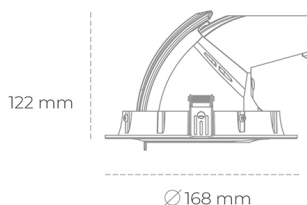

DOWNLIGHT QUNA A MINI 835 14W 36° WHITE | ON/OFF

LED	COB
Barwa światła	3500 [K] |
CRI	80
Strumień led chip	1948 [lm]
Strumień światła z oprawy	1558 [lm]
Zasilanie systemu	14 [W]
Wydajność oprawy oświetleniowej	111 [lm/W]
Kąt świecenia	36°
Sterowanie	ON/OFF
MacAdam	3 SDCM

Downlight LED

Oprawa typu downlight przeznaczona do montażu w sufitach podwieszanych. Obudowa oprawy wykonana ze stopów aluminium. Posiada szklaną przesłonę. Dostępna w kolorze białym, czarnym oraz na zamówienie istnieje możliwość lakierowania na dowolny kolor z palety RAL. Obudowa pozwala na regulację w dwóch płaszczyznach. Dostępne odbłyśniki w kątach 15, 24, 36 i 60 stopni. Maksymalna moc lampy to 30W.

OPRAWA

Waga	1,2 [kg]
Ochronność IP , IK , klasa	IP 20, IK 3,
Kolor oprawy	WHITE
Rodzaj przesłony	Glass
Napięcie zasilania	220-240V 50-60Hz

Uwaga: Wszystkie dane są wartościami typowymi. Tolerancja pomiarów +/-10%. Funkcje systemu mogą ulec zmianie wraz z ulepszeniami produktu ze względu na postęp techniczny.

OPCJE

kolor oprawy do wyboru z palety RAL - na zapytanie, przesłona antyolśnieniowa "plaster miodu", możliwość sterowania mocą świecenia za pomocą systemu CASAMBI / DALI / PHASE CUT

Wygenerowano: 29.06.2024

+48 32 388 80 00

www.cora.pl
cora@cora.pl

Ulica: Ignatza Hakuby 18
41-914 Bytom, Polska