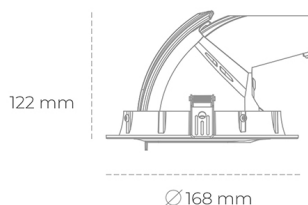

DOWNLIGHT QUNA A MINI 835 27W 15° WHITE | ON/OFF

LED	COB
Barwa światła	3500 [K] |
CRI	80
Strumień led chip	3896 [lm]
Strumień światła z oprawy	3116 [lm]
Zasilanie systemu	27 [W]
Wydajność oprawy oświetleniowej	115 [lm/W]
Kąt świecenia	15°
Sterowanie	ON/OFF
MacAdam	3 SDCM

Downlight LED

Oprawa typu downlight przeznaczona do montażu w sufitach podwieszanych. Obudowa oprawy wykonana ze stopów aluminium. Posiada szklaną przesłonę. Dostępna w kolorze białym, czarnym oraz na zamówienie istnieje możliwość lakierowania na dowolny kolor z palety RAL. Obudowa pozwala na regulację w dwóch płaszczyznach. Dostępne odbłyśniki w kątach 15, 24, 36 i 60 stopni. Maksymalna moc lampy to 30W.

OPRAWA

Waga	1,2 [kg]
Ochronność IP , IK , klasa	IP 20, IK 3,
Kolor oprawy	WHITE
Rodzaj przesłony	Glass
Napięcie zasilania	220-240V 50-60Hz

Uwaga: Wszystkie dane są wartościami typowymi. Tolerancja pomiarów +/-10%. Funkcje systemu mogą ulec zmianie wraz z ulepszeniami produktu ze względu na postęp techniczny.

OPCJE

kolor oprawy do wyboru z palety RAL - na zapytanie, przesłona antyolśnieniowa "plaster miodu", możliwość sterowania mocą świecenia za pomocą systemu CASAMBI / DALI / PHASE CUT

Wygenerowano: 26.06.2024

+48 32 388 80 00

www.cora.pl
cora@cora.pl

Ulica: Ignatza Hakuby 18
41-914 Bytom, Polska