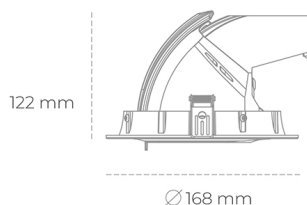

DOWNLIGHT QUNA A MINI 830 27W 36° WHITE | ON/OFF

LED	COB
Barwa światła	3000 [K] |
CRI	80
Strumień led chip	3811 [lm]
Strumień światła z oprawy	3048 [lm]
Zasilanie systemu	27 [W]
Wydajność oprawy oświetleniowej	113 [lm/W]
Kąt świecenia	36°
Sterowanie	ON/OFF
MacAdam	3 SDCM

Downlight LED

Oprawa typu downlight przeznaczona do montażu w sufitach podwieszanych. Obudowa oprawy wykonana ze stopów aluminium. Posiada szklaną przesłonę. Dostępna w kolorze białym, czarnym oraz na zamówienie istnieje możliwość lakierowania na dowolny kolor z palety RAL. Obudowa pozwala na regulację w dwóch płaszczyznach. Dostępne odbłyśniki w kątach 15, 24, 36 i 60 stopni. Maksymalna moc lampy to 30W.

OPRAWA

Waga	1,2 [kg]
Ochronność IP , IK , klasa	IP 20, IK 3,
Kolor oprawy	WHITE
Rodzaj przesłony	Glass
Napięcie zasilania	220-240V 50-60Hz

Uwaga: Wszystkie dane są wartościami typowymi. Tolerancja pomiarów +/-10%. Funkcje systemu mogą ulec zmianie wraz z ulepszeniami produktu ze względu na postęp techniczny.

OPCJE

kolor oprawy do wyboru z palety RAL - na zapytanie, przesłona antyodbleniowa "plaster miodu", możliwość sterowania mocą świecenia za pomocą systemu CASAMBI / DALI / PHASE CUT

Wygenerowano: 16.07.2024

+48 32 388 80 00

www.cora.pl
cora@cora.pl

Ulica: Ignatza Hakuby 18
41-914 Bytom, Polska