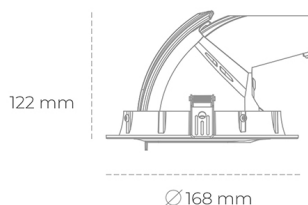

DOWNLIGHT QUNA A MINI 827 13W 36° WHITE | ON/OFF

LED	COB
Barwa światła	2700 [K] |
CRI	80
Strumień led chip	1886 [lm]
Strumień światła z oprawy	1508 [lm]
Zasilanie systemu	13 [W]
Wydajność oprawy oświetleniowej	116 [lm/W]
Kąt świecenia	36°
Sterowanie	ON/OFF
MacAdam	3 SDCM

Downlight LED

Oprawa typu downlight przeznaczona do montażu w sufitach podwieszanych. Obudowa oprawy wykonana ze stopów aluminium. Posiada szklaną przesłonę. Dostępna w kolorze białym, czarnym oraz na zamówienie istnieje możliwość lakierowania na dowolny kolor z palety RAL. Obudowa pozwala na regulację w dwóch płaszczyznach. Dostępne odbłyśniki w kątach 15, 24, 36 i 60 stopni. Maksymalna moc lampy to 30W.

OPRAWA

Waga	1,2 [kg]
Ochronność IP , IK , klasa	IP 20, IK 3,
Kolor oprawy	WHITE
Rodzaj przesłony	Glass
Napięcie zasilania	220-240V 50-60Hz

Uwaga: Wszystkie dane są wartościami typowymi. Tolerancja pomiarów +/-10%. Funkcje systemu mogą ulec zmianie wraz z ulepszeniami produktu ze względu na postęp techniczny.

OPCJE

kolor oprawy do wyboru z palety RAL - na zapytanie, przesłona antyolśnieniowa "plaster miodu", możliwość sterowania mocą świecenia za pomocą systemu CASAMBI / DALI / PHASE CUT

Wygenerowano: 16.07.2024

+48 32 388 80 00

www.cora.pl
cora@cora.pl

Ulica: Ignatza Hakuby 18
41-914 Bytom, Polska