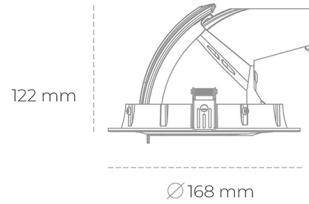

DOWNLIGHT QUNA A MINI 827 23W 24° WHITE | ON/OFF

LED	COB
Barwa światła	2700 [K] |
CRI	80
Strumień led chip	3233 [lm]
Strumień światła z oprawy	2586 [lm]
Zasilanie systemu	23 [W]
Wydajność oprawy oświetleniowej	112 [lm/W]
Kąt świecenia	24°
Sterowanie	ON/OFF
MacAdam	3 SDCM

Downlight LED

Oprawa typu downlight przeznaczona do montażu w sufitach podwieszanych. Obudowa oprawy wykonana ze stopów aluminium. Posiada szklaną przesłonę. Dostępna w kolorze białym, czarnym oraz na zamówienie istnieje możliwość lakierowania na dowolny kolor z palety RAL. Obudowa pozwala na regulację w dwóch płaszczyznach. Dostępne odbłyśniki w kątach 15, 24, 36 i 60 stopni. Maksymalna moc lampy to 30W.

OPRAWA

Waga	1,2 [kg]
Ochronność IP , IK , klasa	IP 20, IK 3,
Kolor oprawy	WHITE
Rodzaj przesłony	Glass
Napięcie zasilania	220-240V 50-60Hz

Uwaga: Wszystkie dane są wartościami typowymi. Tolerancja pomiarów +/-10%. Funkcje systemu mogą ulec zmianie wraz z ulepszeniami produktu ze względu na postęp techniczny.

OPCJE

kolor oprawy do wyboru z palety RAL - na zapytanie, przesłona antyodbleniowa "plaster miodu", możliwość sterowania mocą świecenia za pomocą systemu CASAMBI / DALI / PHASE CUT

Wygenerowano: 29.06.2024

+48 32 388 80 00

www.cora.pl
cora@cora.pl

Ulica: Ignatza Hakuby 18
41-914 Bytom, Polska