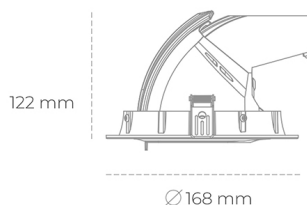

DOWNLIGHT QUNA A MINI 827 10W 24° WHITE | ON/OFF

LED	COB
Barwa światła	2700 [K] |
CRI	80
Strumień led chip	1347 [lm]
Strumień światła z oprawy	1077 [lm]
Zasilanie systemu	10 [W]
Wydajność oprawy oświetleniowej	108 [lm/W]
Kąt świecenia	24°
Sterowanie	ON/OFF
MacAdam	3 SDCM

Downlight LED

Oprawa typu downlight przeznaczona do montażu w sufitach podwieszanych. Obudowa oprawy wykonana ze stopów aluminium. Posiada szklaną przesłonę. Dostępna w kolorze białym, czarnym oraz na zamówienie istnieje możliwość lakierowania na dowolny kolor z palety RAL. Obudowa pozwala na regulację w dwóch płaszczyznach. Dostępne odbłyśniki w kątach 15, 24, 36 i 60 stopni. Maksymalna moc lampy to 30W.

OPRAWA

Waga	1,2 [kg]
Ochronność IP , IK , klasa	IP 20, IK 3,
Kolor oprawy	WHITE
Rodzaj przesłony	Glass
Napięcie zasilania	220-240V 50-60Hz

Uwaga: Wszystkie dane są wartościami typowymi. Tolerancja pomiarów +/-10%. Funkcje systemu mogą ulec zmianie wraz z ulepszeniami produktu ze względu na postęp techniczny.

OPCJE

kolor oprawy do wyboru z palety RAL - na zapytanie, przesłona antyodbleniowa "plaster miodu", możliwość sterowania mocą świecenia za pomocą systemu CASAMBI / DALI / PHASE CUT

Wygenerowano: 26.06.2024

+48 32 388 80 00

www.cora.pl
cora@cora.pl

Ulica: Ignatza Hakuby 18
41-914 Bytom, Polska