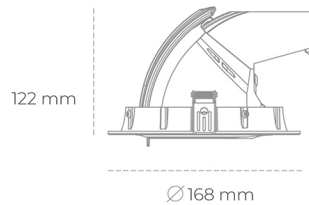

DOWNLIGHT QUNA A MINI 940 20W 36° WHITE PREMIUM WHITE ON/OFF

LED	COB
Barwa światła	4000 [K] PREMIUM WHITE
CRI	90
Strumień led chip	2663 [lm]
Strumień światła z oprawy	2130 [lm]
Zasilanie systemu	20 [W]
Wydajność oprawy oświetleniowej	107 [lm/W]
Kąt świecenia	36°
Sterowanie	ON/OFF
MacAdam	3 SDCM

Downlight LED

Oprawa typu downlight przeznaczona do montażu w sufitach podwieszanych. Obudowa oprawy wykonana ze stopów aluminium. Posiada szklaną przesłonę. Dostępna w kolorze białym, czarnym oraz na zamówienie istnieje możliwość lakierowania na dowolny kolor z palety RAL. Obudowa pozwala na regulację w dwóch płaszczyznach. Dostępne odbłyśniki w kątach 15, 24, 36 i 60 stopni. Maksymalna moc lampy to 30W.

OPRAWA

Waga	1,2 [kg]
Ochronność IP , IK , klasa	IP 20, IK 3,
Kolor oprawy	WHITE
Rodzaj przesłony	Glass
Napięcie zasilania	220-240V 50-60Hz

Uwaga: Wszystkie dane są wartościami typowymi. Tolerancja pomiarów +/-10%. Funkcje systemu mogą ulec zmianie wraz z ulepszeniami produktu ze względu na postęp techniczny.

OPCJE

kolor oprawy do wyboru z palety RAL - na zapytanie, przesłona antyodbleniowa "plaster miodu", możliwość sterowania mocą świecenia za pomocą systemu CASAMBI / DALI / PHASE CUT

Wygenerowano: 16.07.2024

+48 32 388 80 00

www.cora.pl
cora@cora.pl

Ulica: Ignatza Hakuby 18
41-914 Bytom, Polska