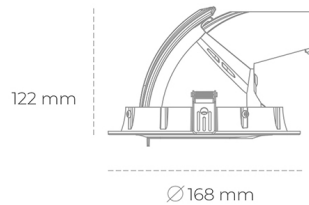

DOWNLIGHT QUNA A MINI 940 20W 24° WHITE PREMIUM WHITE ON/OFF

LED	COB
Barwa światła	4000 [K] PREMIUM WHITE
CRI	90
Strumień led chip	2663 [lm]
Strumień światła z oprawy	2130 [lm]
Zasilanie systemu	20 [W]
Wydajność oprawy oświetleniowej	107 [lm/W]
Kąt świecenia	24°
Sterowanie	ON/OFF
MacAdam	3 SDCM

Downlight LED

Oprawa typu downlight przeznaczona do montażu w sufitach podwieszanych. Obudowa oprawy wykonana ze stopów aluminium. Posiada szklaną przesłonę. Dostępna w kolorze białym, czarnym oraz na zamówienie istnieje możliwość lakierowania na dowolny kolor z palety RAL. Obudowa pozwala na regulację w dwóch płaszczyznach. Dostępne odbłyśniki w kątach 15, 24, 36 i 60 stopni. Maksymalna moc lampy to 30W.

OPRAWA

Waga	1,2 [kg]
Ochronność IP , IK , klasa	IP 20, IK 3,
Kolor oprawy	WHITE
Rodzaj przesłony	Glass
Napięcie zasilania	220-240V 50-60Hz

Uwaga: Wszystkie dane są wartościami typowymi. Tolerancja pomiarów +/-10%. Funkcje systemu mogą ulec zmianie wraz z ulepszeniami produktu ze względu na postęp techniczny.

OPCJE

kolor oprawy do wyboru z palety RAL - na zapytanie, przesłona antyodblśniowa "plaster miodu", możliwość sterowania mocą świecenia za pomocą systemu CASAMBI / DALI / PHASE CUT

Wygenerowano: 26.06.2024

+48 32 388 80 00

www.corra.pl
cora@cora.pl

Ulica: Ignatza Hakuby 18
41-914 Bytom, Polska