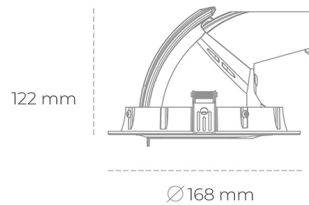

DOWNLIGHT QUNA A MINI 930 25W 60° WHITE CRI97 ON/OFF

LED	COB
Barwa światła	3000 [K] CRI97
CRI	90
Strumień led chip	2797 [lm]
Strumień światła z oprawy	2237 [lm]
Zasilanie systemu	25 [W]
Wydajność oprawy oświetleniowej	89 [lm/W]
Kąt świecenia	60°
Sterowanie	ON/OFF
MacAdam	3 SDCM

Downlight LED

Oprawa typu downlight przeznaczona do montażu w sufitach podwieszanych. Obudowa oprawy wykonana ze stopów aluminium. Posiada szklaną przesłonę. Dostępna w kolorze białym, czarnym oraz na zamówienie istnieje możliwość lakierowania na dowolny kolor z palety RAL. Obudowa pozwala na regulację w dwóch płaszczyznach. Dostępne odbłyśniki w kątach 15, 24, 36 i 60 stopni. Maksymalna moc lampy to 30W.

OPRAWA

Waga	1,2 [kg]
Ochronność IP , IK , klasa	IP 20, IK 3,
Kolor oprawy	WHITE
Rodzaj przesłony	Glass
Napięcie zasilania	220-240V 50-60Hz

Uwaga: Wszystkie dane są wartościami typowymi. Tolerancja pomiarów +/-10%. Funkcje systemu mogą ulec zmianie wraz z ulepszeniami produktu ze względu na postęp techniczny.

OPCJE

kolor oprawy do wyboru z palety RAL - na zapytanie, przesłona antyodbleniowa "plaster miodu", możliwość sterowania mocą świecenia za pomocą systemu CASAMBI / DALI / PHASE CUT

Wygenerowano: 16.07.2024

+48 32 388 80 00

www.cora.pl
cora@cora.pl

Ulica: Ignatza Hakuby 18
41-914 Bytom, Polska