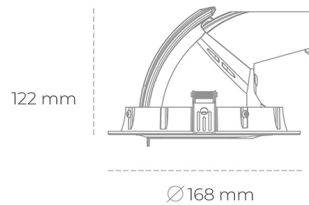

DOWNLIGHT QUNA A MINI 930 14W 24° WHITE CRI97 ON/OFF

LED	COB
Barwa światła	3000 [K] CRI97
CRI	90
Strumień led chip	1575 [lm]
Strumień światła z oprawy	1260 [lm]
Zasilanie systemu	14 [W]
Wydajność oprawy oświetleniowej	90 [lm/W]
Kąt świecenia	24°
Sterowanie	ON/OFF
MacAdam	3 SDCM

Downlight LED

Oprawa typu downlight przeznaczona do montażu w sufitach podwieszanych. Obudowa oprawy wykonana ze stopów aluminium. Posiada szklaną przesłonę. Dostępna w kolorze białym, czarnym oraz na zamówienie istnieje możliwość lakierowania na dowolny kolor z palety RAL. Obudowa pozwala na regulację w dwóch płaszczyznach. Dostępne odbłyśniki w kątach 15, 24, 36 i 60 stopni. Maksymalna moc lampy to 30W.

OPRAWA

Waga	1,2 [kg]
Ochronność IP , IK , klasa	IP 20, IK 3,
Kolor oprawy	WHITE
Rodzaj przesłony	Glass
Napięcie zasilania	220-240V 50-60Hz

Uwaga: Wszystkie dane są wartościami typowymi. Tolerancja pomiarów +/-10%. Funkcje systemu mogą ulec zmianie wraz z ulepszeniami produktu ze względu na postęp techniczny.

OPCJE

kolor oprawy do wyboru z palety RAL - na zapytanie, przesłona antyodbleniowa "plaster miodu", możliwość sterowania mocą świecenia za pomocą systemu CASAMBI / DALI / PHASE CUT

Wygenerowano: 29.06.2024

+48 32 388 80 00

www.cora.pl
cora@cora.pl

Ulica: Ignatza Hakuby 18
41-914 Bytom, Polska