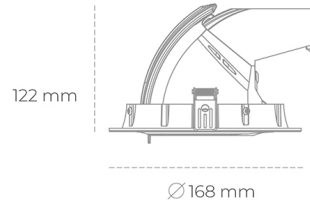

DOWNLIGHT QUNA A MINI 935 14W 36° WHITE PREMIUM WHITE ON/OFF

Kod produktu: N211-K0003-HE935-HA-R36-ZC01_350-S8-###

LED	COB
Barwa światła	3500 [K] PREMIUM WHITE
CRI	90
Strumień led chip	2131 [lm]
Strumień światła z oprawy	1704 [lm]
Zasilanie systemu	14 [W]
Wydajność oprawy oświetleniowej	122 [lm/W]
Kąt świecenia	36°
Sterowanie	ON/OFF
MacAdam	3 SDCM

Downlight LED

Oprawa typu downlight przeznaczona do montażu w sufitach podwieszanych. Obudowa oprawy wykonana ze stopów aluminium. Posiada szklaną przesłonę. Dostępna w kolorze białym, czarnym oraz na zamówienie istnieje możliwość lakierowania na dowolny kolor z palety RAL. Obudowa pozwala na regulację w dwóch płaszczyznach. Dostępne odbłyśniki w kątach 15, 24, 36 i 60 stopni. Maksymalna moc lampy to 30W.

OPRAWA

Waga	1,2 [kg]
Ochronność IP , IK , klasa	IP 20, IK 3,
Kolor oprawy	WHITE
Rodzaj przesłony	Glass
Napięcie zasilania	220-240V 50-60Hz

Uwaga: Wszystkie dane są wartościami typowymi. Tolerancja pomiarów +/-10%. Funkcje systemu mogą ulec zmianie wraz z ulepszeniami produktu ze względu na postęp techniczny.