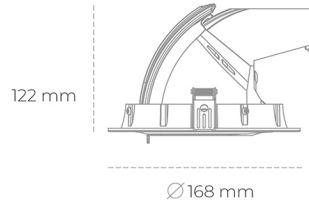

## DOWNLIGHT QUNA A MINI 935 31W 15° WHITE PREMIUM WHITE ON/OFF

Kod produktu: N211-K0003-HE935-HA-R15-ZC03\_800-S8-###

LED	COB
Barwa światła	3500 [K] PREMIUM WHITE
CRI	90
Strumień led chip	4038 [lm]
Strumień światła z oprawy	3230 [lm]
Zasilanie systemu	31 [W]
Wydajność oprawy oświetleniowej	104 [lm/W]
Kąt świecenia	15°
Sterowanie	ON/OFF
MacAdam	3 SDCM

### Downlight LED

Oprawa typu downlight przeznaczona do montażu w sufitach podwieszanych. Obudowa oprawy wykonana ze stopów aluminium. Posiada szklaną przesłonę. Dostępna w kolorze białym, czarnym oraz na zamówienie istnieje możliwość lakierowania na dowolny kolor z palety RAL. Obudowa pozwala na regulację w dwóch płaszczyznach. Dostępne odbłyśniki w kątach 15, 24, 36 i 60 stopni. Maksymalna moc lampy to 30W.

### OPRAWA

Waga	1,2 [kg]
Ochronność IP , IK , klasa	IP 20, IK 3,
Kolor oprawy	WHITE
Rodzaj przesłony	Glass
Napięcie zasilania	220-240V 50-60Hz

Uwaga: Wszystkie dane są wartościami typowymi. Tolerancja pomiarów +/-10%. Funkcje systemu mogą ulec zmianie wraz z ulepszeniami produktu ze względu na postęp techniczny.