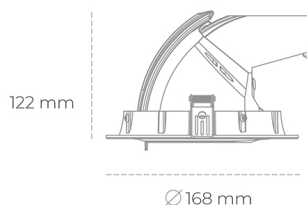

DOWNLIGHT QUNA A MINI 930 27W 60° WHITE PREMIUM WHITE ON/OFF

LED	COB
Barwa światła	3000 [K] PREMIUM WHITE
CRI	90
Strumień led chip	3911 [lm]
Strumień światła z oprawy	3128 [lm]
Zasilanie systemu	27 [W]
Wydajność oprawy oświetleniowej	116 [lm/W]
Kąt świecenia	60°
Sterowanie	ON/OFF
MacAdam	3 SDCM

Downlight LED

Oprawa typu downlight przeznaczona do montażu w sufitach podwieszanych. Obudowa oprawy wykonana ze stopów aluminium. Posiada szklaną przesłonę. Dostępna w kolorze białym, czarnym oraz na zamówienie istnieje możliwość lakierowania na dowolny kolor z palety RAL. Obudowa pozwala na regulację w dwóch płaszczyznach. Dostępne odbłyśniki w kątach 15, 24, 36 i 60 stopni. Maksymalna moc lampy to 30W.

OPRAWA

Waga	1,2 [kg]
Ochronność IP , IK , klasa	IP 20, IK 3,
Kolor oprawy	WHITE
Rodzaj przesłony	Glass
Napięcie zasilania	220-240V 50-60Hz

Uwaga: Wszystkie dane są wartościami typowymi. Tolerancja pomiarów +/-10%. Funkcje systemu mogą ulec zmianie wraz z ulepszeniami produktu ze względu na postęp techniczny.

OPCJE

kolor oprawy do wyboru z palety RAL - na zapytanie, przesłona antyodblśniowa "plaster miodu", możliwość sterowania mocą świecenia za pomocą systemu CASAMBI / DALI / PHASE CUT

Wygenerowano: 14.08.2024

+48 32 388 80 00

www.cora.pl
cora@cora.pl

Ulica: Ignatza Hakuby 18
41-914 Bytom, Polska