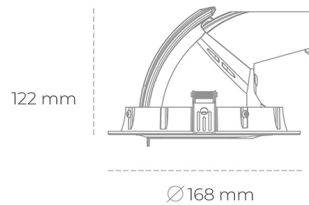

DOWNLIGHT QUNA A MINI 930 31W 36° WHITE PREMIUM WHITE ON/OFF

LED	COB
Barwa światła	3000 [K] PREMIUM WHITE
CRI	90
Strumień led chip	3911 [lm]
Strumień światła z oprawy	3128 [lm]
Zasilanie systemu	31 [W]
Wydajność oprawy oświetleniowej	101 [lm/W]
Kąt świecenia	36°
Sterowanie	ON/OFF
MacAdam	3 SDCM

Downlight LED

Oprawa typu downlight przeznaczona do montażu w sufitach podwieszanych. Obudowa oprawy wykonana ze stopów aluminium. Posiada szklaną przesłonę. Dostępna w kolorze białym, czarnym oraz na zamówienie istnieje możliwość lakierowania na dowolny kolor z palety RAL. Obudowa pozwala na regulację w dwóch płaszczyznach. Dostępne odbłyśniki w kątach 15, 24, 36 i 60 stopni. Maksymalna moc lampy to 30W.

OPRAWA

Waga	1,2 [kg]
Ochronność IP , IK , klasa	IP 20, IK 3,
Kolor oprawy	WHITE
Rodzaj przesłony	Glass
Napięcie zasilania	220-240V 50-60Hz

Uwaga: Wszystkie dane są wartościami typowymi. Tolerancja pomiarów +/-10%. Funkcje systemu mogą ulec zmianie wraz z ulepszeniami produktu ze względu na postęp techniczny.

OPCJE

kolor oprawy do wyboru z palety RAL - na zapytanie, przesłona antyodświeceniowa "plaster miodu", możliwość sterowania mocą świecenia za pomocą systemu CASAMBI / DALI / PHASE CUT

Wygenerowano: 29.06.2024

+48 32 388 80 00

www.cora.pl
cora@cora.pl

Ulica: Ignatza Hakuby 18
41-914 Bytom, Polska