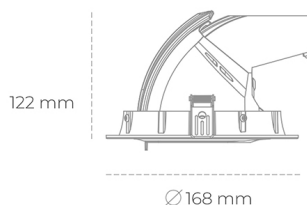

DOWNLIGHT QUNA A MINI 930 14W 36° WHITE PREMIUM WHITE ON/OFF

LED	COB
Barwa światła	3000 [K] PREMIUM WHITE
CRI	90
Strumień led chip	2064 [lm]
Strumień światła z oprawy	1651 [lm]
Zasilanie systemu	14 [W]
Wydajność oprawy oświetleniowej	118 [lm/W]
Kąt świecenia	36°
Sterowanie	ON/OFF
MacAdam	3 SDCM

Downlight LED

Oprawa typu downlight przeznaczona do montażu w sufitach podwieszanych. Obudowa oprawy wykonana ze stopów aluminium. Posiada szklaną przesłonę. Dostępna w kolorze białym, czarnym oraz na zamówienie istnieje możliwość lakierowania na dowolny kolor z palety RAL. Obudowa pozwala na regulację w dwóch płaszczyznach. Dostępne odbłyśniki w kątach 15, 24, 36 i 60 stopni. Maksymalna moc lampy to 30W.

OPRAWA

Waga	1,2 [kg]
Ochronność IP , IK , klasa	IP 20, IK 3,
Kolor oprawy	WHITE
Rodzaj przesłony	Glass
Napięcie zasilania	220-240V 50-60Hz

Uwaga: Wszystkie dane są wartościami typowymi. Tolerancja pomiarów +/-10%. Funkcje systemu mogą ulec zmianie wraz z ulepszeniami produktu ze względu na postęp techniczny.

OPCJE

kolor oprawy do wyboru z palety RAL - na zapytanie, przesłona antyodblśniowa "plaster miodu", możliwość sterowania mocą świecenia za pomocą systemu CASAMBI / DALI / PHASE CUT

Wygenerowano: 26.06.2024

+48 32 388 80 00

www.cora.pl
cora@cora.pl

Ulica: Ignatza Hakuby 18
41-914 Bytom, Polska