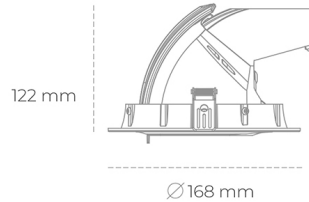

DOWNLIGHT QUNA A MINI 930 27W 24° WHITE PREMIUM WHITE ON/OFF

LED	COB
Barwa światła	3000 [K] PREMIUM WHITE
CRI	90
Strumień led chip	3911 [lm]
Strumień światła z oprawy	3128 [lm]
Zasilanie systemu	27 [W]
Wydajność oprawy oświetleniowej	116 [lm/W]
Kąt świecenia	24°
Sterowanie	ON/OFF
MacAdam	3 SDCM

Downlight LED

Oprawa typu downlight przeznaczona do montażu w sufitach podwieszanych. Obudowa oprawy wykonana ze stopów aluminium. Posiada szklaną przesłonę. Dostępna w kolorze białym, czarnym oraz na zamówienie istnieje możliwość lakierowania na dowolny kolor z palety RAL. Obudowa pozwala na regulację w dwóch płaszczyznach. Dostępne odbłyśniki w kątach 15, 24, 36 i 60 stopni. Maksymalna moc lampy to 30W.

OPRAWA

Waga	1,2 [kg]
Ochronność IP , IK , klasa	IP 20, IK 3,
Kolor oprawy	WHITE
Rodzaj przesłony	Glass
Napięcie zasilania	220-240V 50-60Hz

Uwaga: Wszystkie dane są wartościami typowymi. Tolerancja pomiarów +/-10%. Funkcje systemu mogą ulec zmianie wraz z ulepszeniami produktu ze względu na postęp techniczny.

OPCJE

kolor oprawy do wyboru z palety RAL - na zapytanie, przesłona antyodblśniowa "plaster miodu", możliwość sterowania mocą świecenia za pomocą systemu CASAMBI / DALI / PHASE CUT

Wygenerowano: 16.07.2024

+48 32 388 80 00

www.cora.pl
cora@cora.pl

Ulica: Ignatza Hakuby 18
41-914 Bytom, Polska