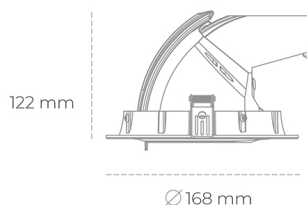

DOWNLIGHT QUNA A MINI 930 23W 24° WHITE PREMIUM WHITE ON/OFF

LED	COB
Barwa światła	3000 [K] PREMIUM WHITE
CRI	90
Strumień led chip	3403 [lm]
Strumień światła z oprawy	2722 [lm]
Zasilanie systemu	23 [W]
Wydajność oprawy oświetleniowej	118 [lm/W]
Kąt świecenia	24°
Sterowanie	ON/OFF
MacAdam	3 SDCM

Downlight LED

Oprawa typu downlight przeznaczona do montażu w sufitach podwieszanych. Obudowa oprawy wykonana ze stopów aluminium. Posiada szklaną przesłonę. Dostępna w kolorze białym, czarnym oraz na zamówienie istnieje możliwość lakierowania na dowolny kolor z palety RAL. Obudowa pozwala na regulację w dwóch płaszczyznach. Dostępne odbłyśniki w kątach 15, 24, 36 i 60 stopni. Maksymalna moc lampy to 30W.

OPRAWA

Waga	1,2 [kg]
Ochronność IP , IK , klasa	IP 20, IK 3,
Kolor oprawy	WHITE
Rodzaj przesłony	Glass
Napięcie zasilania	220-240V 50-60Hz

Uwaga: Wszystkie dane są wartościami typowymi. Tolerancja pomiarów +/-10%. Funkcje systemu mogą ulec zmianie wraz z ulepszeniami produktu ze względu na postęp techniczny.

OPCJE

kolor oprawy do wyboru z palety RAL - na zapytanie, przesłona antyodblśniowa "plaster miodu", możliwość sterowania mocą świecenia za pomocą systemu CASAMBI / DALI / PHASE CUT

Wygenerowano: 26.06.2024

+48 32 388 80 00

www.cora.pl
cora@cora.pl

Ulica: Ignatza Hakuby 18
41-914 Bytom, Polska