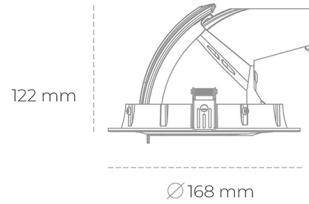

DOWNLIGHT QUNA A MINI 930 20W 24° WHITE PREMIUM WHITE ON/OFF

Kod produktu: N211-K0003-HE930-HA-R24-ZC01_500-S8-###

LED	COB
Barwa światła	3000 [K] PREMIUM WHITE
CRI	90
Strumień led chip	2880 [lm]
Strumień światła z oprawy	2304 [lm]
Zasilanie systemu	20 [W]
Wydajność oprawy oświetleniowej	115 [lm/W]
Kąt świecenia	24°
Sterowanie	ON/OFF
MacAdam	3 SDCM

Downlight LED

Oprawa typu downlight przeznaczona do montażu w sufitach podwieszanych. Obudowa oprawy wykonana ze stopów aluminium. Posiada szklaną przesłonę. Dostępna w kolorze białym, czarnym oraz na zamówienie istnieje możliwość lakierowania na dowolny kolor z palety RAL. Obudowa pozwala na regulację w dwóch płaszczyznach. Dostępne odbłyśniki w kątach 15, 24, 36 i 60 stopni. Maksymalna moc lampy to 30W.

OPRAWA

Waga	1,2 [kg]
Ochronność IP , IK , klasa	IP 20, IK 3,
Kolor oprawy	WHITE
Rodzaj przesłony	Glass
Napięcie zasilania	220-240V 50-60Hz

Uwaga: Wszystkie dane są wartościami typowymi. Tolerancja pomiarów +/-10%. Funkcje systemu mogą ulec zmianie wraz z ulepszeniami produktu ze względu na postęp techniczny.