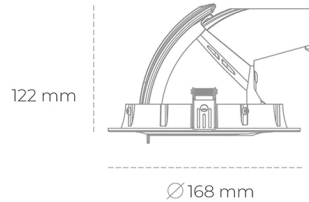

DOWNLIGHT QUNA A MINI 930 20W 15° WHITE PREMIUM WHITE ON/OFF

LED	COB
Barwa światła	3000 [K] PREMIUM WHITE
CRI	90
Strumień led chip	2880 [lm]
Strumień światła z oprawy	2304 [lm]
Zasilanie systemu	20 [W]
Wydajność oprawy oświetleniowej	115 [lm/W]
Kąt świecenia	15°
Sterowanie	ON/OFF
MacAdam	3 SDCM

Downlight LED

Oprawa typu downlight przeznaczona do montażu w sufitach podwieszanych. Obudowa oprawy wykonana ze stopów aluminium. Posiada szklaną przesłonę. Dostępna w kolorze białym, czarnym oraz na zamówienie istnieje możliwość lakierowania na dowolny kolor z palety RAL. Obudowa pozwala na regulację w dwóch płaszczyznach. Dostępne odbłyśniki w kątach 15, 24, 36 i 60 stopni. Maksymalna moc lampy to 30W.

OPRAWA

Waga	1,2 [kg]
Ochronność IP , IK , klasa	IP 20, IK 3,
Kolor oprawy	WHITE
Rodzaj przesłony	Glass
Napięcie zasilania	220-240V 50-60Hz

Uwaga: Wszystkie dane są wartościami typowymi. Tolerancja pomiarów +/-10%. Funkcje systemu mogą ulec zmianie wraz z ulepszeniami produktu ze względu na postęp techniczny.

OPCJE

kolor oprawy do wyboru z palety RAL - na zapytanie, przesłona antyodśnieniowa "plaster miodu", możliwość sterowania mocą świecenia za pomocą systemu CASAMBI / DALI / PHASE CUT

Wygenerowano: 29.06.2024

+48 32 388 80 00

www.corra.pl
cora@cora.pl

Ulica: Ignatza Hakuby 18
41-914 Bytom, Polska