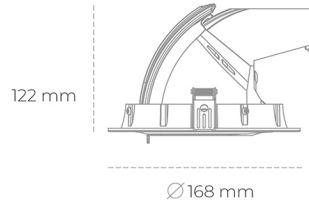

DOWNLIGHT QUNA A MINI 957 10W 15° WHITE SPECIAL ON/OFF

LED	COB
Barwa światła	5700 [K] SPECIAL
CRI	90
Strumień led chip	1318 [lm]
Strumień światła z oprawy	1054 [lm]
Zasilanie systemu	10 [W]
Wydajność oprawy oświetleniowej	105 [lm/W]
Kąt świecenia	15°
Sterowanie	ON/OFF
MacAdam	3 SDCM

Downlight LED

Oprawa typu downlight przeznaczona do montażu w sufitach podwieszanych. Obudowa oprawy wykonana ze stopów aluminium. Posiada szklaną przesłonę. Dostępna w kolorze białym, czarnym oraz na zamówienie istnieje możliwość lakierowania na dowolny kolor z palety RAL. Obudowa pozwala na regulację w dwóch płaszczyznach. Dostępne odbłyśniki w kątach 15, 24, 36 i 60 stopni. Maksymalna moc lampy to 30W.

OPRAWA

Waga	1,2 [kg]
Ochronność IP , IK , klasa	IP 20, IK 3,
Kolor oprawy	WHITE
Rodzaj przesłony	Glass
Napięcie zasilania	220-240V 50-60Hz

Uwaga: Wszystkie dane są wartościami typowymi. Tolerancja pomiarów +/-10%. Funkcje systemu mogą ulec zmianie wraz z ulepszeniami produktu ze względu na postęp techniczny.

OPCJE

kolor oprawy do wyboru z palety RAL - na zapytanie, przesłona antyodbleniowa "plaster miodu", możliwość sterowania mocą świecenia za pomocą systemu CASAMBI / DALI / PHASE CUT

Wygenerowano: 29.06.2024

+48 32 388 80 00

www.cora.pl
cora@cora.pl

Ulica: Ignatza Hakuby 18
41-914 Bytom, Polska