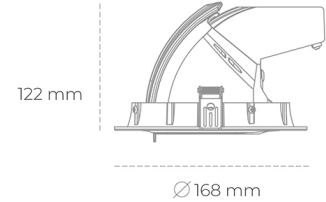

DOWNLIGHT QUNA A MINI 942 31W 36° WHITE MEAT WHITE ON/OFF

LED	COB
Barwa światła	4200 [K] MEAT WHITE
CRI	90
Strumień led chip	3040 [lm]
Strumień światła z oprawy	2432 [lm]
Zasilanie systemu	31 [W]
Wydajność oprawy oświetleniowej	78 [lm/W]
Kąt świecenia	36°
Sterowanie	ON/OFF
MacAdam	3 SDCM

Downlight LED

Oprawa typu downlight przeznaczona do montażu w sufitach podwieszanych. Obudowa oprawy wykonana ze stopów aluminium. Posiada szklaną przesłonę. Dostępna w kolorze białym, czarnym oraz na zamówienie istnieje możliwość lakierowania na dowolny kolor z palety RAL. Obudowa pozwala na regulację w dwóch płaszczyznach. Dostępne odbłyśniki w kątach 15, 24, 36 i 60 stopni. Maksymalna moc lampy to 30W.

OPRAWA

Waga	1,2 [kg]
Ochronność IP , IK , klasa	IP 20, IK 3,
Kolor oprawy	Glass
Rodzaj przesłony	220-240V 50-60Hz
Napięcie zasilania	

Uwaga: Wszystkie dane są wartościami typowymi. Tolerancja pomiarów +/-10%. Funkcje systemu mogą ulec zmianie wraz z ulepszeniami produktu ze względu na postęp techniczny.

OPCJE

kolor oprawy do wyboru z palety RAL - na zapytanie, przesłona antyodbleniowa "plaster miodu", możliwość sterowania mocą świecenia za pomocą systemu CASAMBI / DALI / PHASE CUT

Wygenerowano: 17.09.2024