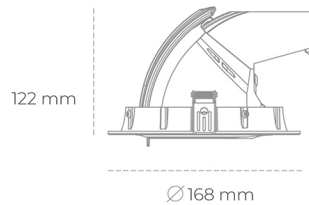

DOWNLIGHT QUNA A MINI 942 23W 36° WHITE MEAT WHITE ON/OFF

LED	COB
Barwa światła	4200 [K] MEAT WHITE
CRI	90
Strumień led chip	2340 [lm]
Strumień światła z oprawy	1872 [lm]
Zasilanie systemu	23 [W]
Wydajność oprawy oświetleniowej	81 [lm/W]
Kąt świecenia	36°
Sterowanie	ON/OFF
MacAdam	3 SDCM

Downlight LED

Oprawa typu downlight przeznaczona do montażu w sufitach podwieszanych. Obudowa oprawy wykonana ze stopów aluminium. Posiada szklaną przesłonę. Dostępna w kolorze białym, czarnym oraz na zamówienie istnieje możliwość lakierowania na dowolny kolor z palety RAL. Obudowa pozwala na regulację w dwóch płaszczyznach. Dostępne odbłyśniki w kątach 15, 24, 36 i 60 stopni. Maksymalna moc lampy to 30W.

OPRAWA

Waga	1,2 [kg]
Ochronność IP , IK , klasa	IP 20, IK 3,
Kolor oprawy	WHITE
Rodzaj przesłony	Glass
Napięcie zasilania	220-240V 50-60Hz

Uwaga: Wszystkie dane są wartościami typowymi. Tolerancja pomiarów +/-10%. Funkcje systemu mogą ulec zmianie wraz z ulepszeniami produktu ze względu na postęp techniczny.

OPCJE

kolor oprawy do wyboru z palety RAL - na zapytanie, przesłona antyodświeceniowa "plaster miodu", możliwość sterowania mocą świecenia za pomocą systemu CASAMBI / DALI / PHASE CUT

Wygenerowano: 26.06.2024

+48 32 388 80 00

www.cora.pl
cora@cora.pl

Ulica: Ignatza Hakuby 18
41-914 Bytom, Polska