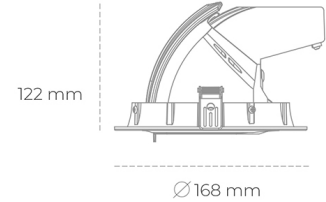

DOWNLIGHT QUNA A MINI 940 31W 24° WHITE HI EFFICIENT ON/OFF

LED	COB
Barwa światła	4000 [K] HI EFFICIENT
CRI	90
Strumień led chip	4964 [lm]
Strumień światła z oprawy	3971 [lm]
Zasilanie systemu	31 [W]
Wydajność oprawy oświetleniowej	128 [lm/W]
Kąt świecenia	24°
Sterowanie	ON/OFF
MacAdam	3 SDCM

Downlight LED

Oprawa typu downlight przeznaczona do montażu w sufitach podwieszanych. Obudowa oprawy wykonana ze stopów aluminium. Posiada szklaną przesłonę. Dostępna w kolorze białym, czarnym oraz na zamówienie istnieje możliwość lakierowania na dowolny kolor z palety RAL. Obudowa pozwala na regulację w dwóch płaszczyznach. Dostępne odbłyśniki w kątach 15, 24, 36 i 60 stopni. Maksymalna moc lampy to 30W.

OPRAWA

Waga	1,2 [kg]
Ochronność IP , IK , klasa	IP 20, IK 3,
Kolor oprawy	Glass
Rodzaj przesłony	220-240V 50-60Hz
Napięcie zasilania	

Uwaga: Wszystkie dane są wartościami typowymi. Tolerancja pomiarów +/-10%. Funkcje systemu mogą ulec zmianie wraz z ulepszeniami produktu ze względu na postęp techniczny.

OPCJE

kolor oprawy do wyboru z palety RAL - na zapytanie, przesłona antyodbleniowa "plaster miodu", możliwość sterowania mocą świecenia za pomocą systemu CASAMBI / DALI / PHASE CUT

Wygenerowano: 17.09.2024