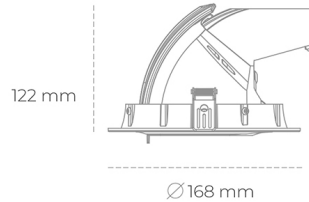

DOWNLIGHT QUNA A MINI 935 14W 24° WHITE HI EFFICIENT ON/OFF

LED	COB
Barwa światła	3500 [K] HI EFFICIENT
CRI	90
Strumień led chip	2174 [lm]
Strumień światła z oprawy	1739 [lm]
Zasilanie systemu	14 [W]
Wydajność oprawy oświetleniowej	124 [lm/W]
Kąt świecenia	24°
Sterowanie	ON/OFF
MacAdam	3 SDCM

Downlight LED

Oprawa typu downlight przeznaczona do montażu w sufitach podwieszanych. Obudowa oprawy wykonana ze stopów aluminium. Posiada szklaną przesłonę. Dostępna w kolorze białym, czarnym oraz na zamówienie istnieje możliwość lakierowania na dowolny kolor z palety RAL. Obudowa pozwala na regulację w dwóch płaszczyznach. Dostępne odbłyśniki w kątach 15, 24, 36 i 60 stopni. Maksymalna moc lampy to 30W.

OPRAWA

Waga	1,2 [kg]
Ochronność IP , IK , klasa	IP 20, IK 3,
Kolor oprawy	WHITE
Rodzaj przesłony	Glass
Napięcie zasilania	220-240V 50-60Hz

Uwaga: Wszystkie dane są wartościami typowymi. Tolerancja pomiarów +/-10%. Funkcje systemu mogą ulec zmianie wraz z ulepszeniami produktu ze względu na postęp techniczny.

OPCJE

kolor oprawy do wyboru z palety RAL - na zapytanie, przesłona antyodblśniowa "plaster miodu", możliwość sterowania mocą świecenia za pomocą systemu CASAMBI / DALI / PHASE CUT

Wygenerowano: 29.06.2024

+48 32 388 80 00

www.cora.pl
cora@cora.pl

Ulica: Ignatza Hakuby 18
41-914 Bytom, Polska