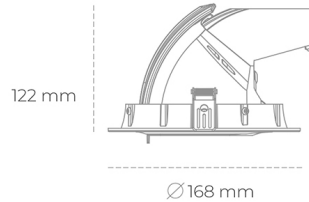

DOWNLIGHT QUNA A MINI 935 27W 15° WHITE HI EFFICIENT ON/OFF

LED	COB
Barwa światła	3500 [K] HI EFFICIENT
CRI	90
Strumień led chip	4181 [lm]
Strumień światła z oprawy	3344 [lm]
Zasilanie systemu	27 [W]
Wydajność oprawy oświetleniowej	124 [lm/W]
Kąt świecenia	15°
Sterowanie	ON/OFF
MacAdam	3 SDCM

Downlight LED

Oprawa typu downlight przeznaczona do montażu w sufitach podwieszanych. Obudowa oprawy wykonana ze stopów aluminium. Posiada szklaną przesłonę. Dostępna w kolorze białym, czarnym oraz na zamówienie istnieje możliwość lakierowania na dowolny kolor z palety RAL. Obudowa pozwala na regulację w dwóch płaszczyznach. Dostępne odbłyśniki w kątach 15, 24, 36 i 60 stopni. Maksymalna moc lampy to 30W.

OPRAWA

Waga	1,2 [kg]
Ochronność IP , IK , klasa	IP 20, IK 3,
Kolor oprawy	WHITE
Rodzaj przesłony	Glass
Napięcie zasilania	220-240V 50-60Hz

Uwaga: Wszystkie dane są wartościami typowymi. Tolerancja pomiarów +/-10%. Funkcje systemu mogą ulec zmianie wraz z ulepszeniami produktu ze względu na postęp techniczny.

OPCJE

kolor oprawy do wyboru z palety RAL - na zapytanie, przesłona antyodblśniowa "plaster miodu", możliwość sterowania mocą świecenia za pomocą systemu CASAMBI / DALI / PHASE CUT

Wygenerowano: 29.06.2024

+48 32 388 80 00

www.cora.pl
cora@cora.pl

Ulica: Ignatza Hakuby 18
41-914 Bytom, Polska