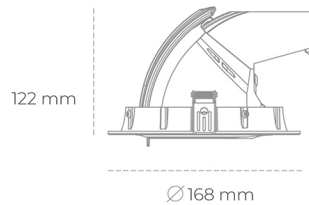

DOWNLIGHT QUNA A MINI 930 23W 60° WHITE HI EFFICIENT ON/OFF

LED	COB
Barwa światła	3000 [K] HI EFFICIENT
CRI	90
Strumień led chip	3787 [lm]
Strumień światła z oprawy	3029 [lm]
Zasilanie systemu	23 [W]
Wydajność oprawy oświetleniowej	132 [lm/W]
Kąt świecenia	60°
Sterowanie	ON/OFF
MacAdam	3 SDCM

Downlight LED

Oprawa typu downlight przeznaczona do montażu w sufitach podwieszanych. Obudowa oprawy wykonana ze stopów aluminium. Posiada szklaną przesłonę. Dostępna w kolorze białym, czarnym oraz na zamówienie istnieje możliwość lakierowania na dowolny kolor z palety RAL. Obudowa pozwala na regulację w dwóch płaszczyznach. Dostępne odbłyśniki w kątach 15, 24, 36 i 60 stopni. Maksymalna moc lampy to 30W.

OPRAWA

Waga	1,2 [kg]
Ochronność IP , IK , klasa	IP 20, IK 3,
Kolor oprawy	WHITE
Rodzaj przesłony	Glass
Napięcie zasilania	220-240V 50-60Hz

Uwaga: Wszystkie dane są wartościami typowymi. Tolerancja pomiarów +/-10%. Funkcje systemu mogą ulec zmianie wraz z ulepszeniami produktu ze względu na postęp techniczny.

OPCJE

kolor oprawy do wyboru z palety RAL - na zapytanie, przesłona antyodblśniowa "plaster miodu", możliwość sterowania mocą świecenia za pomocą systemu CASAMBI / DALI / PHASE CUT

Wygenerowano: 16.07.2024

+48 32 388 80 00

www.corra.pl
cora@cora.pl

Ulica: Ignatza Hakuby 18
41-914 Bytom, Polska