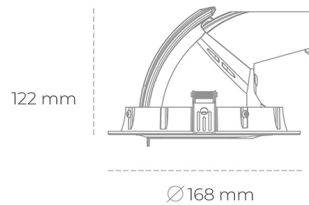

DOWNLIGHT QUNA A MINI 930 21W 24° WHITE HI EFFICIENT ON/OFF

LED	COB
Barwa światła	3000 [K] HI EFFICIENT
CRI	90
Strumień led chip	3487 [lm]
Strumień światła z oprawy	2789 [lm]
Zasilanie systemu	21 [W]
Wydajność oprawy oświetleniowej	133 [lm/W]
Kąt świecenia	24°
Sterowanie	ON/OFF
MacAdam	3 SDCM

Downlight LED

Oprawa typu downlight przeznaczona do montażu w sufitach podwieszanych. Obudowa oprawy wykonana ze stopów aluminium. Posiada szklaną przesłonę. Dostępna w kolorze białym, czarnym oraz na zamówienie istnieje możliwość lakierowania na dowolny kolor z palety RAL. Obudowa pozwala na regulację w dwóch płaszczyznach. Dostępne odbłyśniki w kątach 15, 24, 36 i 60 stopni. Maksymalna moc lampy to 30W.

OPRAWA

Waga	1,2 [kg]
Ochronność IP , IK , klasa	IP 20, IK 3,
Kolor oprawy	WHITE
Rodzaj przesłony	Glass
Napięcie zasilania	220-240V 50-60Hz

Uwaga: Wszystkie dane są wartościami typowymi. Tolerancja pomiarów +/-10%. Funkcje systemu mogą ulec zmianie wraz z ulepszeniami produktu ze względu na postęp techniczny.

OPCJE

kolor oprawy do wyboru z palety RAL - na zapytanie, przesłona antyodblśniowa "plaster miodu", możliwość sterowania mocą świecenia za pomocą systemu CASAMBI / DALI / PHASE CUT

Wygenerowano: 29.06.2024

+48 32 388 80 00

www.corra.pl
cora@cora.pl

Ulica: Ignatza Hakuby 18
41-914 Bytom, Polska