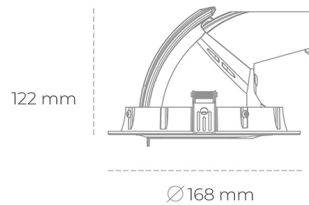

DOWNLIGHT QUNA A MINI 930 23W 15° WHITE HI EFFICIENT ON/OFF

LED	COB
Barwa światła	3000 [K] HI EFFICIENT
CRI	90
Strumień led chip	3787 [lm]
Strumień światła z oprawy	3029 [lm]
Zasilanie systemu	23 [W]
Wydajność oprawy oświetleniowej	132 [lm/W]
Kąt świecenia	15°
Sterowanie	ON/OFF
MacAdam	3 SDCM

Downlight LED

Oprawa typu downlight przeznaczona do montażu w sufitach podwieszanych. Obudowa oprawy wykonana ze stopów aluminium. Posiada szklaną przesłonę. Dostępna w kolorze białym, czarnym oraz na zamówienie istnieje możliwość lakierowania na dowolny kolor z palety RAL. Obudowa pozwala na regulację w dwóch płaszczyznach. Dostępne odbłyśniki w kątach 15, 24, 36 i 60 stopni. Maksymalna moc lampy to 30W.

OPRAWA

Waga	1,2 [kg]
Ochronność IP , IK , klasa	IP 20, IK 3,
Kolor oprawy	WHITE
Rodzaj przesłony	Glass
Napięcie zasilania	220-240V 50-60Hz

Uwaga: Wszystkie dane są wartościami typowymi. Tolerancja pomiarów +/-10%. Funkcje systemu mogą ulec zmianie wraz z ulepszeniami produktu ze względu na postęp techniczny.

OPCJE

kolor oprawy do wyboru z palety RAL - na zapytanie, przesłona antyodblśniowa "plaster miodu", możliwość sterowania mocą świecenia za pomocą systemu CASAMBI / DALI / PHASE CUT

Wygenerowano: 29.06.2024

+48 32 388 80 00

www.cora.pl
cora@cora.pl

Ulica: Ignatza Hakuby 18
41-914 Bytom, Polska