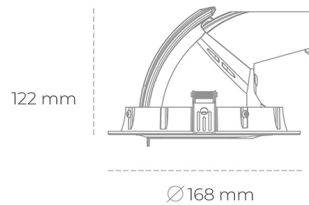

DOWNLIGHT QUNA A MINI 930 21W 15° WHITE HI EFFICIENT ON/OFF

LED	COB
Barwa światła	3000 [K] HI EFFICIENT
CRI	90
Strumień led chip	3487 [lm]
Strumień światła z oprawy	2789 [lm]
Zasilanie systemu	21 [W]
Wydajność oprawy oświetleniowej	133 [lm/W]
Kąt świecenia	15°
Sterowanie	ON/OFF
MacAdam	3 SDCM

Downlight LED

Oprawa typu downlight przeznaczona do montażu w sufitach podwieszanych. Obudowa oprawy wykonana ze stopów aluminium. Posiada szklaną przesłonę. Dostępna w kolorze białym, czarnym oraz na zamówienie istnieje możliwość lakierowania na dowolny kolor z palety RAL. Obudowa pozwala na regulację w dwóch płaszczyznach. Dostępne odbłyśniki w kątach 15, 24, 36 i 60 stopni. Maksymalna moc lampy to 30W.

OPRAWA

Waga	1,2 [kg]
Ochronność IP , IK , klasa	IP 20, IK 3,
Kolor oprawy	WHITE
Rodzaj przesłony	Glass
Napięcie zasilania	220-240V 50-60Hz

Uwaga: Wszystkie dane są wartościami typowymi. Tolerancja pomiarów +/-10%. Funkcje systemu mogą ulec zmianie wraz z ulepszeniami produktu ze względu na postęp techniczny.

OPCJE

kolor oprawy do wyboru z palety RAL - na zapytanie, przesłona antyodświeceniowa "plaster miodu", możliwość sterowania mocą świecenia za pomocą systemu CASAMBI / DALI / PHASE CUT

Wygenerowano: 29.06.2024

+48 32 388 80 00

www.cora.pl
cora@cora.pl

Ulica: Ignatza Hakuby 18
41-914 Bytom, Polska