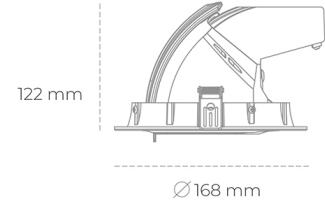

DOWNLIGHT QUNA A MINI 820 21W 36° BLACK MEAT PINK ON/OFF

LED	COB
Barwa światła	2000 [K] MEAT PINK
CRI	80
Strumień led chip	1845 [lm]
Strumień światła z oprawy	1476 [lm]
Zasilanie systemu	21 [W]
Wydajność oprawy oświetleniowej	70 [lm/W]
Kąt świecenia	36°
Sterowanie	ON/OFF
MacAdam	3 SDCM

Downlight LED

Oprawa typu downlight przeznaczona do montażu w sufitach podwieszanych. Obudowa oprawy wykonana ze stopów aluminium. Posiada szklaną przesłonę. Dostępna w kolorze białym, czarnym oraz na zamówienie istnieje możliwość lakierowania na dowolny kolor z palety RAL. Obudowa pozwala na regulację w dwóch płaszczyznach. Dostępne odbłyśniki w kątach 15, 24, 36 i 60 stopni. Maksymalna moc lampy to 30W.

OPRAWA

Waga	1,2 [kg]
Ochronność IP , IK , klasa	IP 20, IK 3,
Kolor oprawy	WHITE
Rodzaj przesłony	Glass
Napięcie zasilania	220-240V 50-60Hz

Uwaga: Wszystkie dane są wartościami typowymi. Tolerancja pomiarów +/-10%. Funkcje systemu mogą ulec zmianie wraz z ulepszeniami produktu ze względu na postęp techniczny.

OPCJE

kolor oprawy do wyboru z palety RAL - na zapytanie, przesłona antyodbleniowa "plaster miodu", możliwość sterowania mocą świecenia za pomocą systemu CASAMBI / DALI / PHASE CUT

Wygenerowano: 17.09.2024