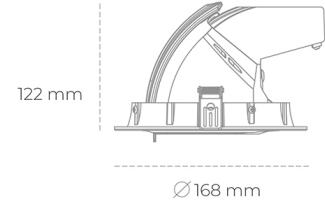

DOWNLIGHT QUNA A MINI 820 21W 24° BLACK MEAT PINK ON/OFF

LED	COB
Barwa światła	2000 [K] MEAT PINK
CRI	80
Strumień led chip	1845 [lm]
Strumień światła z oprawy	1476 [lm]
Zasilanie systemu	21 [W]
Wydajność oprawy oświetleniowej	70 [lm/W]
Kąt świecenia	24°
Sterowanie	ON/OFF
MacAdam	3 SDCM

Downlight LED

Oprawa typu downlight przeznaczona do montażu w sufitach podwieszanych. Obudowa oprawy wykonana ze stopów aluminium. Posiada szklaną przesłonę. Dostępna w kolorze białym, czarnym oraz na zamówienie istnieje możliwość lakierowania na dowolny kolor z palety RAL. Obudowa pozwala na regulację w dwóch płaszczyznach. Dostępne odbłyśniki w kątach 15, 24, 36 i 60 stopni. Maksymalna moc lampy to 30W.

OPRAWA

Waga	1,2 [kg]
Ochronność IP , IK , klasa	IP 20, IK 3,
Kolor oprawy	WHITE
Rodzaj przesłony	Glass
Napięcie zasilania	220-240V 50-60Hz

Uwaga: Wszystkie dane są wartościami typowymi. Tolerancja pomiarów +/-10%. Funkcje systemu mogą ulec zmianie wraz z ulepszeniami produktu ze względu na postęp techniczny.

OPCJE

kolor oprawy do wyboru z palety RAL - na zapytanie, przesłona antyodbleniowa "plaster miodu", możliwość sterowania mocą świecenia za pomocą systemu CASAMBI / DALI / PHASE CUT

Wygenerowano: 17.09.2024