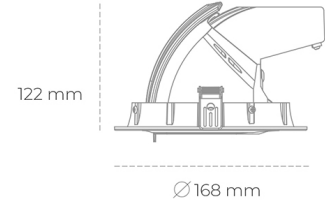

DOWNLIGHT QUNA A MINI 930 19W 60° BLACK | ON/OFF

LED	COB
Barwa światła	3000 [K] |
CRI	90
Strumień led chip	2305 [lm]
Strumień światła z oprawy	1844 [lm]
Zasilanie systemu	19 [W]
Wydajność oprawy oświetleniowej	97 [lm/W]
Kąt świecenia	60°
Sterowanie	ON/OFF
MacAdam	3 SDCM

Downlight LED

Oprawa typu downlight przeznaczona do montażu w sufitach podwieszanych. Obudowa oprawy wykonana ze stopów aluminium. Posiada szklaną przesłonę. Dostępna w kolorze białym, czarnym oraz na zamówienie istnieje możliwość lakierowania na dowolny kolor z palety RAL. Obudowa pozwala na regulację w dwóch płaszczyznach. Dostępne odbłyśniki w kątach 15, 24, 36 i 60 stopni. Maksymalna moc lampy to 30W.

OPRAWA

Waga	1,2 [kg]
Ochronność IP , IK , klasa	IP 20, IK 3,
Kolor oprawy	WHITE
Rodzaj przesłony	Glass
Napięcie zasilania	220-240V 50-60Hz

Uwaga: Wszystkie dane są wartościami typowymi. Tolerancja pomiarów +/-10%. Funkcje systemu mogą ulec zmianie wraz z ulepszeniami produktu ze względu na postęp techniczny.

OPCJE

kolor oprawy do wyboru z palety RAL - na zapytanie, przesłona antyodbleniowa "plaster miodu", możliwość sterowania mocą świecenia za pomocą systemu CASAMBI / DALI / PHASE CUT

Wygenerowano: 17.09.2024