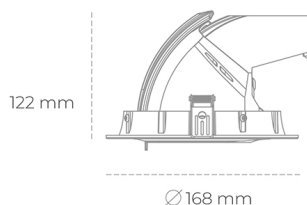

DOWNLIGHT QUNA A MINI 930 31W 36° BLACK | ON/OFF

LED	COB
Barwa światła	3000 [K] |
CRI	90
Strumień led chip	3688 [lm]
Strumień światła z oprawy	2950 [lm]
Zasilanie systemu	31 [W]
Wydajność oprawy oświetleniowej	95 [lm/W]
Kąt świecenia	36°
Sterowanie	ON/OFF
MacAdam	3 SDCM

Downlight LED

Oprawa typu downlight przeznaczona do montażu w sufitach podwieszanych. Obudowa oprawy wykonana ze stopów aluminium. Posiada szklaną przesłonę. Dostępna w kolorze białym, czarnym oraz na zamówienie istnieje możliwość lakierowania na dowolny kolor z palety RAL. Obudowa pozwala na regulację w dwóch płaszczyznach. Dostępne odbłyśniki w kątach 15, 24, 36 i 60 stopni. Maksymalna moc lampy to 30W.

OPRAWA

Waga	1,2 [kg]
Ochronność IP , IK , klasa	IP 20, IK 3,
Kolor oprawy	BLACK
Rodzaj przesłony	Glass
Napięcie zasilania	220-240V 50-60Hz

Uwaga: Wszystkie dane są wartościami typowymi. Tolerancja pomiarów +/-10%. Funkcje systemu mogą ulec zmianie wraz z ulepszeniami produktu ze względu na postęp techniczny.

OPCJE

kolor oprawy do wyboru z palety RAL - na zapytanie, przesłona antyodbleniowa "plaster miodu", możliwość sterowania mocą świecenia za pomocą systemu CASAMBI / DALI / PHASE CUT

Wygenerowano: 16.07.2024

+48 32 388 80 00

www.cora.pl
cora@cora.pl

Ulica: Ignatza Hakuby 18
41-914 Bytom, Polska