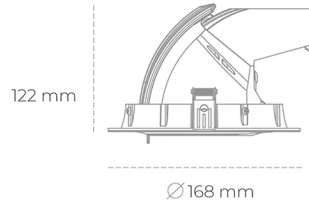

DOWNLIGHT QUNA A MINI 930 21W 36° BLACK | ON/OFF

LED	COB
Barwa światła	3000 [K] |
CRI	90
Strumień led chip	2536 [lm]
Strumień światła z oprawy	2028 [lm]
Zasilanie systemu	21 [W]
Wydajność oprawy oświetleniowej	97 [lm/W]
Kąt świecenia	36°
Sterowanie	ON/OFF
MacAdam	3 SDCM

Downlight LED

Oprawa typu downlight przeznaczona do montażu w sufitach podwieszanych. Obudowa oprawy wykonana ze stopów aluminium. Posiada szklaną przesłonę. Dostępna w kolorze białym, czarnym oraz na zamówienie istnieje możliwość lakierowania na dowolny kolor z palety RAL. Obudowa pozwala na regulację w dwóch płaszczyznach. Dostępne odbłyśniki w kątach 15, 24, 36 i 60 stopni. Maksymalna moc lampy to 30W.

OPRAWA

Waga	1,2 [kg]
Ochronność IP , IK , klasa	IP 20, IK 3,
Kolor oprawy	BLACK
Rodzaj przesłony	Glass
Napięcie zasilania	220-240V 50-60Hz

Uwaga: Wszystkie dane są wartościami typowymi. Tolerancja pomiarów +/-10%. Funkcje systemu mogą ulec zmianie wraz z ulepszeniami produktu ze względu na postęp techniczny.

OPCJE

kolor oprawy do wyboru z palety RAL - na zapytanie, przesłona antyodbleniowa "plaster miodu", możliwość sterowania mocą świecenia za pomocą systemu CASAMBI / DALI / PHASE CUT

Wygenerowano: 16.07.2024

+48 32 388 80 00

www.corra.pl
cora@cora.pl

Ulica: Ignatza Hakuby 18
41-914 Bytom, Polska