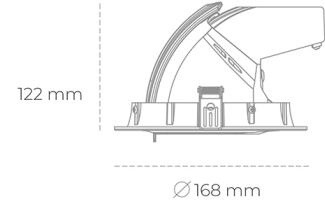

DOWNLIGHT QUNA A MINI 850 27W 60° BLACK | ON/OFF

LED	COB
Barwa światła	5000 [K] |
CRI	80
Strumień led chip	4053 [lm]
Strumień światła z oprawy	3242 [lm]
Zasilanie systemu	27 [W]
Wydajność oprawy oświetleniowej	120 [lm/W]
Kąt świecenia	60°
Sterowanie	ON/OFF
MacAdam	3 SDCM

Downlight LED

Oprawa typu downlight przeznaczona do montażu w sufitach podwieszanych. Obudowa oprawy wykonana ze stopów aluminium. Posiada szklaną przesłonę. Dostępna w kolorze białym, czarnym oraz na zamówienie istnieje możliwość lakierowania na dowolny kolor z palety RAL. Obudowa pozwala na regulację w dwóch płaszczyznach. Dostępne odbłyśniki w kątach 15, 24, 36 i 60 stopni. Maksymalna moc lampy to 30W.

OPRAWA

Waga	1,2 [kg]
Ochronność IP , IK , klasa	IP 20, IK 3,
Kolor oprawy	WHITE
Rodzaj przesłony	Glass
Napięcie zasilania	220-240V 50-60Hz

Uwaga: Wszystkie dane są wartościami typowymi. Tolerancja pomiarów +/-10%. Funkcje systemu mogą ulec zmianie wraz z ulepszeniami produktu ze względu na postęp techniczny.

OPCJE

kolor oprawy do wyboru z palety RAL - na zapytanie, przesłona antyodbleniowa "plaster miodu", możliwość sterowania mocą świecenia za pomocą systemu CASAMBI / DALI / PHASE CUT

Wygenerowano: 17.09.2024