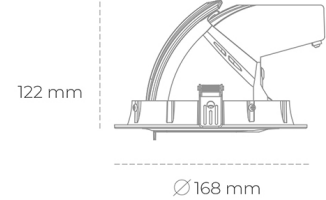

DOWNLIGHT QUNA A MINI 850 21W 36° BLACK | ON/OFF

LED	COB
Barwa światła	5000 [K] |
CRI	80
Strumień led chip	3185 [lm]
Strumień światła z oprawy	2548 [lm]
Zasilanie systemu	21 [W]
Wydajność oprawy oświetleniowej	121 [lm/W]
Kąt świecenia	36°
Sterowanie	ON/OFF
MacAdam	3 SDCM

Downlight LED

Oprawa typu downlight przeznaczona do montażu w sufitach podwieszanych. Obudowa oprawy wykonana ze stopów aluminium. Posiada szklaną przesłonę. Dostępna w kolorze białym, czarnym oraz na zamówienie istnieje możliwość lakierowania na dowolny kolor z palety RAL. Obudowa pozwala na regulację w dwóch płaszczyznach. Dostępne odbłyśniki w kątach 15, 24, 36 i 60 stopni. Maksymalna moc lampy to 30W.

OPRAWA

Waga	1,2 [kg]
Ochronność IP , IK , klasa	IP 20, IK 3,
Kolor oprawy	WHITE
Rodzaj przesłony	Glass
Napięcie zasilania	220-240V 50-60Hz

Uwaga: Wszystkie dane są wartościami typowymi. Tolerancja pomiarów +/-10%. Funkcje systemu mogą ulec zmianie wraz z ulepszeniami produktu ze względu na postęp techniczny.

OPCJE

kolor oprawy do wyboru z palety RAL - na zapytanie, przesłona antyodbleniowa "plaster miodu", możliwość sterowania mocą świecenia za pomocą systemu CASAMBI / DALI / PHASE CUT

Wygenerowano: 17.09.2024