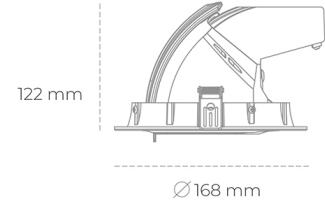

DOWNLIGHT QUNA A MINI 850 27W 24° BLACK | ON/OFF

LED	COB
Barwa światła	5000 [K] |
CRI	80
Strumień led chip	4053 [lm]
Strumień światła z oprawy	3242 [lm]
Zasilanie systemu	27 [W]
Wydajność oprawy oświetleniowej	120 [lm/W]
Kąt świecenia	24°
Sterowanie	ON/OFF
MacAdam	3 SDCM

Downlight LED

Oprawa typu downlight przeznaczona do montażu w sufitach podwieszanych. Obudowa oprawy wykonana ze stopów aluminium. Posiada szklaną przesłonę. Dostępna w kolorze białym, czarnym oraz na zamówienie istnieje możliwość lakierowania na dowolny kolor z palety RAL. Obudowa pozwala na regulację w dwóch płaszczyznach. Dostępne odbłyśniki w kątach 15, 24, 36 i 60 stopni. Maksymalna moc lampy to 30W.

OPRAWA

Waga	1,2 [kg]
Ochronność IP , IK , klasa	IP 20, IK 3,
Kolor oprawy	WHITE
Rodzaj przesłony	Glass
Napięcie zasilania	220-240V 50-60Hz

Uwaga: Wszystkie dane są wartościami typowymi. Tolerancja pomiarów +/-10%. Funkcje systemu mogą ulec zmianie wraz z ulepszeniami produktu ze względu na postęp techniczny.

OPCJE

kolor oprawy do wyboru z palety RAL - na zapytanie, przesłona antyodbleniowa "plaster miodu", możliwość sterowania mocą świecenia za pomocą systemu CASAMBI / DALI / PHASE CUT

Wygenerowano: 17.09.2024