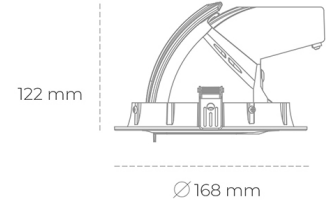

DOWNLIGHT QUNA A MINI 850 10W 24° BLACK | ON/OFF

LED	COB
Barwa światła	5000 [K] |
CRI	80
Strumień led chip	1447 [lm]
Strumień światła z oprawy	1157 [lm]
Zasilanie systemu	10 [W]
Wydajność oprawy oświetleniowej	116 [lm/W]
Kąt świecenia	24°
Sterowanie	ON/OFF
MacAdam	3 SDCM

Downlight LED

Oprawa typu downlight przeznaczona do montażu w sufitach podwieszanych. Obudowa oprawy wykonana ze stopów aluminium. Posiada szklaną przesłonę. Dostępna w kolorze białym, czarnym oraz na zamówienie istnieje możliwość lakierowania na dowolny kolor z palety RAL. Obudowa pozwala na regulację w dwóch płaszczyznach. Dostępne odbłyśniki w kątach 15, 24, 36 i 60 stopni. Maksymalna moc lampy to 30W.

OPRAWA

Waga	1,2 [kg]
Ochronność IP , IK , klasa	IP 20, IK 3,
Kolor oprawy	WHITE
Rodzaj przesłony	Glass
Napięcie zasilania	220-240V 50-60Hz

Uwaga: Wszystkie dane są wartościami typowymi. Tolerancja pomiarów +/-10%. Funkcje systemu mogą ulec zmianie wraz z ulepszeniami produktu ze względu na postęp techniczny.

OPCJE

kolor oprawy do wyboru z palety RAL - na zapytanie, przesłona antyodbleniowa "plaster miodu", możliwość sterowania mocą świecenia za pomocą systemu CASAMBI / DALI / PHASE CUT

Wygenerowano: 17.09.2024