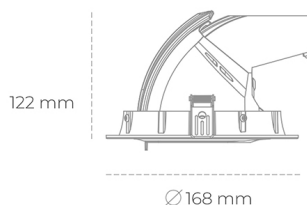

DOWNLIGHT QUNA A MINI 840 27W 60° BLACK | ON/OFF

LED	COB
Barwa światła	4000 [K] |
CRI	80
Strumień led chip	3974 [lm]
Strumień światła z oprawy	3179 [lm]
Zasilanie systemu	27 [W]
Wydajność oprawy oświetleniowej	118 [lm/W]
Kąt świecenia	60°
Sterowanie	ON/OFF
MacAdam	3 SDCM

Downlight LED

Oprawa typu downlight przeznaczona do montażu w sufitach podwieszanych. Obudowa oprawy wykonana ze stopów aluminium. Posiada szklaną przesłonę. Dostępna w kolorze białym, czarnym oraz na zamówienie istnieje możliwość lakierowania na dowolny kolor z palety RAL. Obudowa pozwala na regulację w dwóch płaszczyznach. Dostępne odbłyśniki w kątach 15, 24, 36 i 60 stopni. Maksymalna moc lampy to 30W.

OPRAWA

Waga	1,2 [kg]
Ochronność IP , IK , klasa	IP 20, IK 3,
Kolor oprawy	BLACK
Rodzaj przesłony	Glass
Napięcie zasilania	220-240V 50-60Hz

Uwaga: Wszystkie dane są wartościami typowymi. Tolerancja pomiarów +/-10%. Funkcje systemu mogą ulec zmianie wraz z ulepszeniami produktu ze względu na postęp techniczny.

OPCJE

kolor oprawy do wyboru z palety RAL - na zapytanie, przesłona antyodbleniowa "plaster miodu", możliwość sterowania mocą świecenia za pomocą systemu CASAMBI / DALI / PHASE CUT

Wygenerowano: 29.06.2024

+48 32 388 80 00

www.cora.pl
cora@cora.pl

Ulica: Ignatza Hakuby 18
41-914 Bytom, Polska