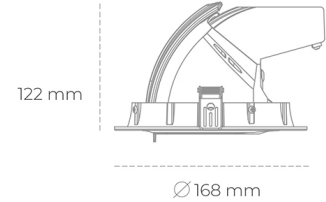

DOWNLIGHT QUNA A MINI 840 21W 60° BLACK | ON/OFF

LED	COB
Barwa światła	4000 [K] |
CRI	80
Strumień led chip	3122 [lm]
Strumień światła z oprawy	2497 [lm]
Zasilanie systemu	21 [W]
Wydajność oprawy oświetleniowej	119 [lm/W]
Kąt świecenia	60°
Sterowanie	ON/OFF
MacAdam	3 SDCM

Downlight LED

Oprawa typu downlight przeznaczona do montażu w sufitach podwieszanych. Obudowa oprawy wykonana ze stopów aluminium. Posiada szklaną przesłonę. Dostępna w kolorze białym, czarnym oraz na zamówienie istnieje możliwość lakierowania na dowolny kolor z palety RAL. Obudowa pozwala na regulację w dwóch płaszczyznach. Dostępne odbłyśniki w kątach 15, 24, 36 i 60 stopni. Maksymalna moc lampy to 30W.

OPRAWA

Waga	1,2 [kg]
Ochronność IP , IK , klasa	IP 20, IK 3,
Kolor oprawy	WHITE
Rodzaj przesłony	Glass
Napięcie zasilania	220-240V 50-60Hz

Uwaga: Wszystkie dane są wartościami typowymi. Tolerancja pomiarów +/-10%. Funkcje systemu mogą ulec zmianie wraz z ulepszeniami produktu ze względu na postęp techniczny.

OPCJE

kolor oprawy do wyboru z palety RAL - na zapytanie, przesłona antyodbleniowa "plaster miodu", możliwość sterowania mocą świecenia za pomocą systemu CASAMBI / DALI / PHASE CUT

Wygenerowano: 17.09.2024